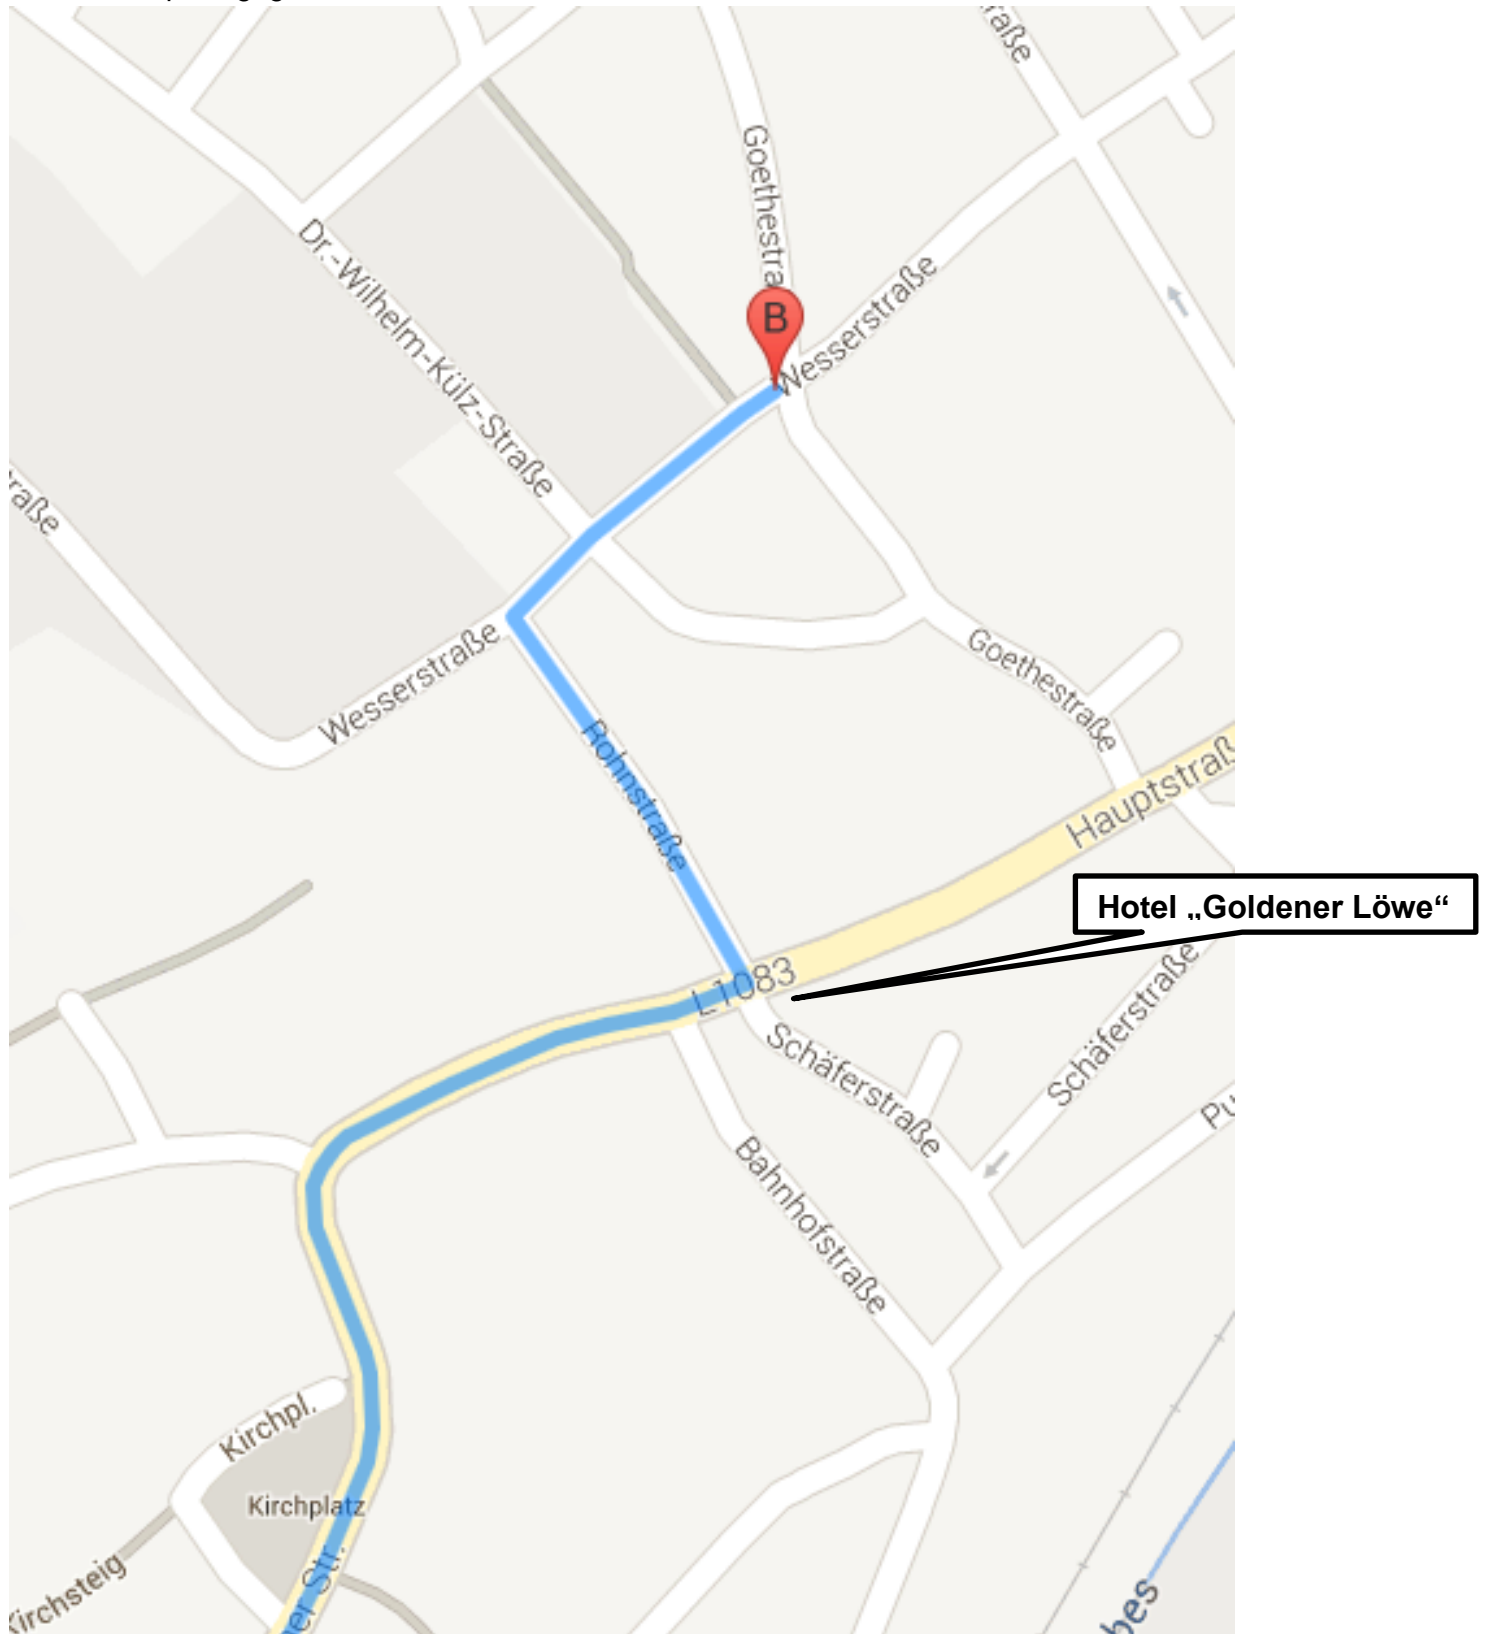

Aus Richtung Zeulenroda kommend

- In Triebes am Hotel „Goldener Löwe“ links abbiegen
- Nächste Straße rechts abbiegen
- Turnhalle ist an der Ecke Wasserstraße Goethestraße
- Parkplatz gegenüber der Turnhalle

Aus Richtung Hohenleuben kommend

- In Triebes am Hotel „Goldener Löwe“ rechts abbiegen
- Nächste Straße rechts abbiegen
- Turnhalle ist an der Ecke Wasserstraße Goethestraße
- Parkplatz gegenüber der Turnhalle