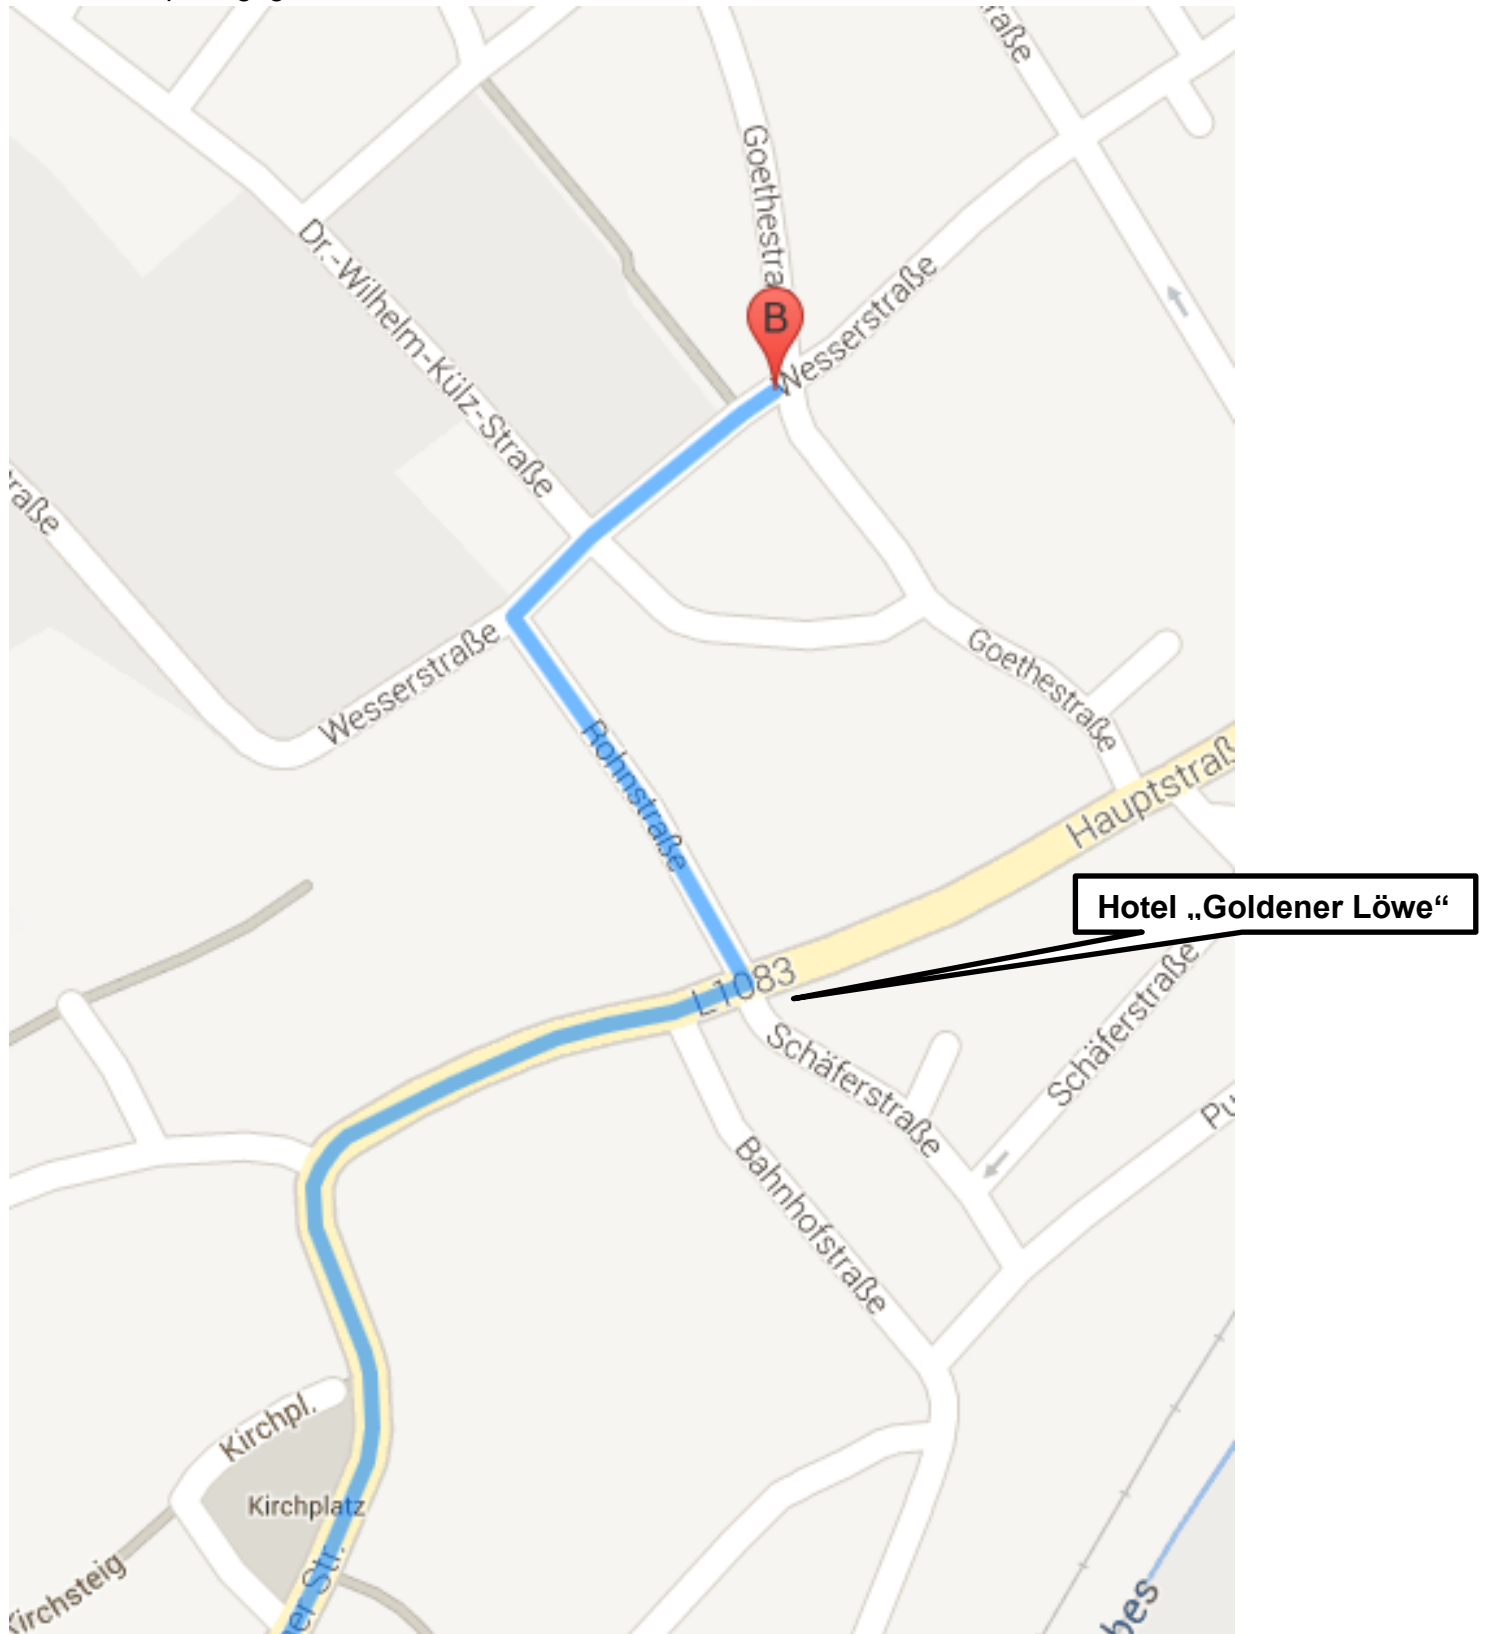

Aus Richtung Zeulenroda kommend

- In Triebes am Hotel „Goldener Löwe“ links abbiegen
- Nächste Straße rechts abbiegen
- Turnhalle ist an der Ecke Wasserstraße Goethestraße
- Parkplatz gegenüber der Turnhalle

Aus Richtung Hohenleuben kommend

- In Triebes am Hotel „Goldener Löwe“ rechts abbiegen
- Nächste Straße rechts abbiegen
- Turnhalle ist an der Ecke Wasserstraße Goethestraße
- Parkplatz gegenüber der Turnhalle